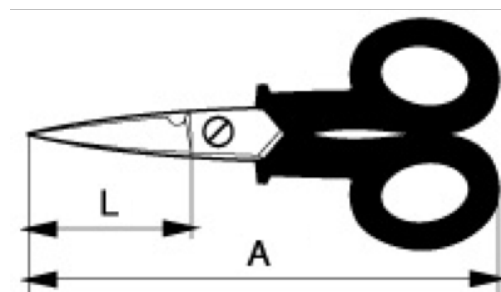

661-140-1

Tesoura de electricista em PVC de alta capacidade

DETALHES DO PRODUTO

- Tesoura de electricista de alta resistência
- Lâmina microsserrilhada
- Pegas revestidas de plástico
- Marcas dos dedos revestidas de plástico
- O comprimento de corte é de 43 mm
- Comprimento total: 145 mm
- A tesoura é totalmente revestida a aço
- Coldre especial concebido para prevenir acidentes

ATRIBUTOS DO PRODUTO

Produto	A	L	g
661-140-1	43 mm	145 mm	76 g