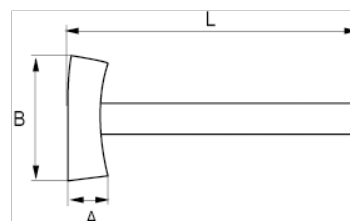

530-03-2/530-07-2

Marreta tipo espanhola com cabo em madeira de noqueira

DETALHES DO PRODUTO

- Marreta
- Punho para cabeça de marreta com duas cunhas metálicas e uma cunha de madeira reta.
- Com cabo genuíno de noqueira
- Conjunto industrial:

ATRIBUTOS DO PRODUTO

Produto	A	B	L		
530-03-2	35 mm	110 mm	280 mm	700 g	800 g
530-05-2	38 mm	120 mm	280 mm	1000 g	1200 g
530-07-2	43 mm	135 mm	280 mm	1250 g	1400 g