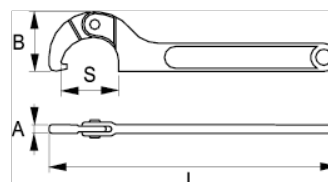

**29-3550-2/29-80120-2**  
**Chaves de bocas de gancho**

**DETALHES DO PRODUTO**

- Chaves de bocas de gancho com cavilha fixa
- Acabamento: Acabamento cromado mate
- Material: Liga de aço de alto desempenho
- Dureza: 40 HRc
- Normas: DIN 137-B
- - 2 embalagens industriais

**ATRIBUTOS DO PRODUTO**

Produto	<b>S</b>	<b>A</b>	<b>B</b>	<b>L</b>	
<b>29-3550-2</b>	35-50 mm	6 mm	38 mm	202 mm	186 g
<b>29-5080-2</b>	50-80 mm	8 mm	55 mm	280 mm	382 g
<b>29-80120-2</b>	80-120 mm	9 mm	75 mm	345 mm	642 g