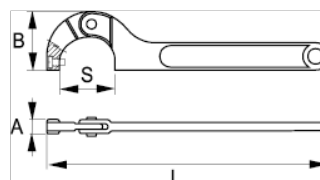

**29P-3550-2/29P-80120-2**

**Chaves de bocas de gancho com cavilha intercambiável**

## DETALHES DO PRODUTO

- Chaves de bocas de gancho com cavilha intercambiável
- Acabamento: Acabamento cromado mate
- Material: Liga de aço de alto desempenho
- Dureza: 40 HRc
- Normas: DIN 137-B
- - 2 embalagens industriais

## ATRIBUTOS DO PRODUTO

Produto	<b>S</b>	<b>A</b>	<b>B</b>	<b>L</b>	<b>g</b>
<b>29P-3550-2</b>	35-50 mm	11 mm	38 mm	202 mm	186 g
<b>29P-5080-2</b>	50-80 mm	14 mm	55 mm	280 mm	382 g
<b>29P-80120-2</b>	80-120 mm	18 mm	75 mm	345 mm	642 g