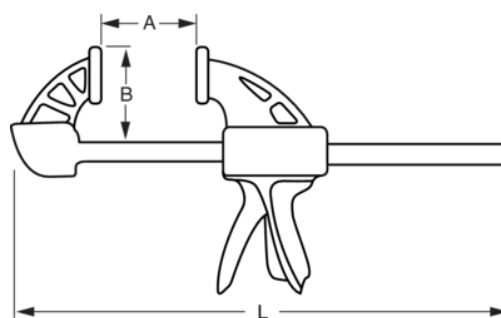

254
Grampo

DETALHES DO PRODUTO

- Braçadeira F profissional
- Sistema de roquete para facilitar o ajuste e o aperto
- Comprimento de 300 a 600 mm
- Forte capacidade de fixação, até 510 Kg
- Capacidade de 200 a 600 mm
- Guia, corpo e mandíbulas de aço
- Cabo de alumínio com gatilho de plástico
- Mecanismo de travagem antideslizante
- Fixar a almofada superior e a almofada giratória inferior.
- Embalagem de venda a retalho com uma bandeira para mostrar informação relevante

ATRIBUTOS DO PRODUTO

Produto	L	A	B	
254-150-2	335 mm	150 mm	60 mm	487 g
254-300-2	485 mm	300 mm	60 mm	586 g
254-450-2	635 mm	450 mm	60 mm	686 g
254-600-2	785 mm	600 mm	60 mm	781 g
254-900-2	1085 mm	900 mm	60 mm	980 g
254-1200-2	1385 mm	1200 mm	60 mm	1165 g