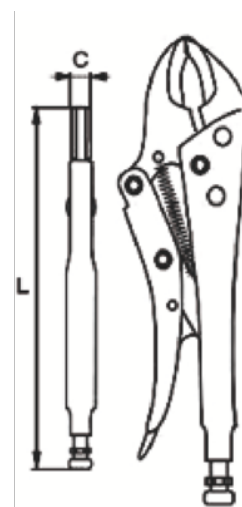

648-140-1/648-250-1

Alicate de fecho de mandíbulas curvas com alicate de corte e cabo de bimaterial

DETALHES DO PRODUTO

- Alicates de fecho com mandíbulas curvas e alicate de corte
- Formato: mandíbulas curvadas para utilização geral.
- Pega suave de dois componentes

ATRIBUTOS DO PRODUTO

Produto	Abertura da mordça	L	C	
648-140-1	28 mm	140 mm	7 mm	160 g
648-185-1	41 mm	185 mm	8.5 mm	345 g
648-250-1	48 mm	225 mm	10.5 mm	525 g