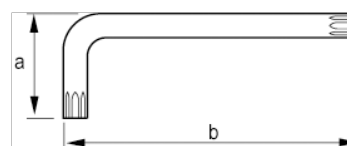

457

Ponta Torx de acabamento preto em mm para chaves em L, venda a retalho

DETALHES DO PRODUTO

- Chaves em L com ponta TORX®
- Chaves longas
- O braço longo proporciona maior transmissão de binário e acessibilidade
- O tratamento de superfície com acabamento oxidado proporciona uma excelente proteção da superfície; precisão mais alta da ponta
- Aço de alta qualidade, totalmente endurecido
- Tamanho gravado a laser na lâmina para fácil identificação
- Embalado para venda a retalho: cartão informativo

ATRIBUTOS DO PRODUTO

Produto			a	b	
457-10-1	T10	2.72 mm	17 mm	86 mm	10 g
457-15-1	T15	3.26 mm	18 mm	90 mm	12.2 g
457-20-1	T20	3.84 mm	19 mm	95 mm	15.2 g
457-25-1	T25	4.4 mm	20 mm	100 mm	18.8 g
457-27-1	T27	4.96 mm	21 mm	105 mm	23.2 g
457-30-1	T30	5.49 mm	24 mm	114 mm	28 g
457-40-1	T40	6.6 mm	26 mm	124 mm	48.2 g
457-45-1	T45	7.7 mm	29 mm	133 mm	66.4 g
457-50-1	T50	8.83 mm	32 mm	152 mm	94.2 g