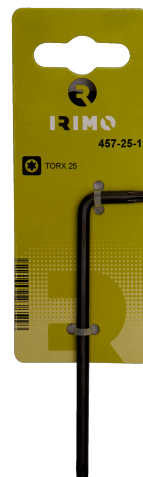

457

Ponta Torx de acabamento preto em mm para chaves em L, venda a retalho

DETALHES DO PRODUTO

- Chaves em L com ponta TORX®
- Chaves longas
- O braço longo proporciona maior transmissão de binário e acessibilidade
- O tratamento de superfície com acabamento oxidado proporciona uma excelente proteção da superfície; precisão mais alta da ponta
- Aço de alta qualidade, totalmente endurecido
- Tamanho gravado a laser na lâmina para fácil identificação
- Embalado para venda a retalho: cartão informativo

ATRIBUTOS DO PRODUTO

Produto			a	b	
457-10-1	T10	2.72 mm	17 mm	86 mm	10 g
457-15-1	T15	3.26 mm	18 mm	90 mm	12.2 g
457-20-1	T20	3.84 mm	19 mm	95 mm	15.2 g
457-25-1	T25	4.4 mm	20 mm	100 mm	18.8 g
457-27-1	T27	4.96 mm	21 mm	105 mm	23.2 g
457-30-1	T30	5.49 mm	24 mm	114 mm	28 g
457-40-1	T40	6.6 mm	26 mm	124 mm	48.2 g
457-45-1	T45	7.7 mm	29 mm	133 mm	66.4 g
457-50-1	T50	8.83 mm	32 mm	152 mm	94.2 g