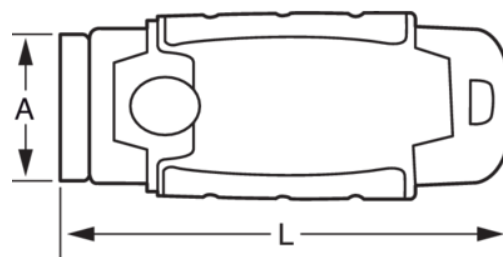

538-140-1

Raspadores de vidro 40 mm

DETALHES DO PRODUTO

- Ideal para remover tinta, cola, massa ou adesivos de vidros, azulejos, paredes, pavimentos e outras superfícies lisas
- Utiliza lâminas de extremidade única standard. Lâmina: 40x20 mm
- Design ergonómico de dois componentes para uma aderência confortável sem escorregar
- Lâmina retrátil para um armazenamento seguro
- Compartimento de armazenamento interno na tampa do cabo (inclui 5 lâminas)
- Embalagem alveolar

ATRIBUTOS DO PRODUTO

Produto	A	L	g
538-140-1	50 mm	138 mm	68 g