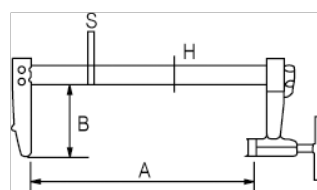

257

Braçadeiras em F de roquete

DETALHES DO PRODUTO

- Braçadeira F profissional
- Sistema de roquete para facilitar o ajuste e o aperto
- Comprimento de 300 a 600 mm
- Forte capacidade de fixação, até 510 Kg
- Capacidade de 200 a 600 mm
- Guia, corpo e mandíbulas de aço
- Cabo de alumínio com gatilho de plástico
- Mecanismo de travagem antideslizante
- Fixar a almofada superior e a almofada giratória inferior.
- Embalagem de venda a retalho com uma bandeira para mostrar informação relevante

ATRIBUTOS DO PRODUTO

Produto	A	B	H	S	
257-200-2	200 mm	140 mm	25 mm	12 mm	986 g
257-300-2	300 mm	140 mm	25 mm	12 mm	1586 g
257-400-2	400 mm	140 mm	25 mm	12 mm	2286 g
257-500-2	500 mm	140 mm	25 mm	12 mm	2886 g
257-600-2	600 mm	140 mm	25 mm	12 mm	3286 g