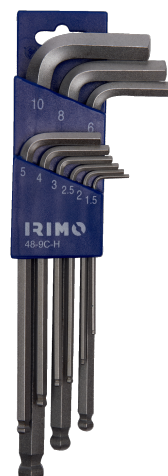

48-9C-H

Conjunto de chaves sextavadas de ponta esférica sextavada cromada em mm, 9 pcs

DETALHES DO PRODUTO

- Inclui 9 chaves em L com ponta sextavada e extremidade de esfera no sistema métrico
- Tamanhos: 1,5, 2, 2,5, 3, 4, 5, 6, 8, 10 mm
- Chaves longas
- Extremidade de esfera sextavada no braço mais longo. Fácil de inserir na cabeça do parafuso a partir de uma série de ângulos. Para um trabalho mais eficiente e uma maior poupança de tempo
- O braço longo proporciona maior transmissão de binário e acessibilidade
- Lâmina cromada para alta proteção contra a corrosão
- Aço de alta qualidade, totalmente endurecido
- Tamanho estampado na lâmina para fácil identificação
- Em suporte de plástico
- Tamanhos marcados no suporte para uma fácil seleção
- Furo para pendurar

ATRIBUTOS DO PRODUTO

Produto			
48-9C-H	9	1,5, 2, 2,5, 3, 4, 5, 6, 8, 10 mm	360 g