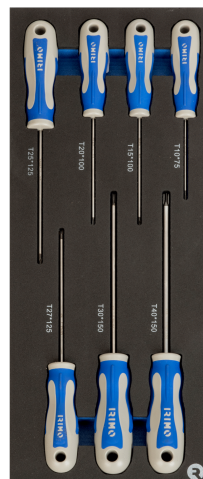

IFF1E006

Inserções de espuma 1/3 com chaves de parafusos Torx - 7 pcs

DETALHES DO PRODUTO

- Espuma 1/3 com ferramentas - 7 peças
- Composição: Chaves de parafusos TORX
- -Chaves de parafusos TORX T-10x75, T-15x100, T-20x100, T-25x125, T-27x125, T-30x150 e T-40x150

ATRIBUTOS DO PRODUTO

Produto		
IFF1E006	40 x 180 x 440 mm	0.58 kg

DEFINIR CONTEÚDO

Chave de parafusos Torx T10X75
414-10-75

Chave de parafusos Torx T15X100
414-15-100

Chave de parafusos Torx T20X100
414-20-100

Chave de parafusos Torx T25X125
414-25-125

Chave de parafusos Torx T27X125
414-27-125

Chave de parafusos Torx T30X150
414-30-150

Chave de parafusos Torx T40X150
414-40-150