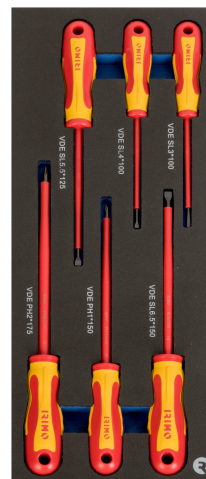

**IFF1E025**

**Inserções de espuma 1/3 com chaves de parafusos isolados SI e Ph - 6 pcs**

#### DETALHES DO PRODUTO

- Espuma 1/3 com ferramentas - 6 peças
- Chaves de parafusos isoladas
- Inclui chave de parafusos isolada 1000 V 3X100, 4x100, 5,5x125, 6,5x150, PH-1x150 e PH-2x175

#### ATRIBUTOS DO PRODUTO

Produto		
<b>IFF1E025</b>	35 x 180 x 440 mm	0.54 kg

## DEFINIR CONTEÚDO

Chave de fendas isolada 3X100  
408V-3-100

Chave de fendas isolada 4X100  
408V-4-100

Chave de fendas isolada 5,5X125  
408V-5.5-125

Chave de fendas isolada 6,5X150  
408V-6.5-150

Chave de parafusos isolada PHillips  
PH 1X150  
409V-1-150