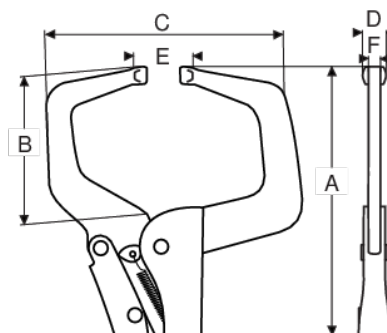

64C-300

Alicate de bloqueio em forma de C

DETALHES DO PRODUTO

- Alicata de bloqueio em forma de C
- O espaço de grandes dimensões permite segurar peças grandes
- Pontas de mandíbula pequenas, para agarrar com precisão
- Aço de cromo molibdénio
- Niquelado

ATRIBUTOS DO PRODUTO

Produto	A	B	C	D	E	F	
64C-300-1	275 mm	90 mm	140 mm	14 mm	0-65 mm	7 mm	775 g