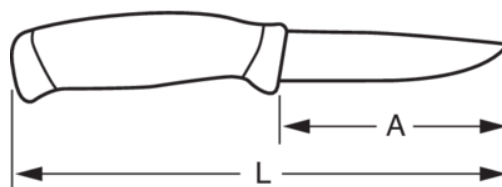

## DETALHES DO PRODUTO

- Facas profissionais
- A pega confortável fornece uma excelente aderência
- Fornecido com uma bainha prática para o transporte no cinto
- Faca multiusos robusta com uma lâmina sólida em aço inoxidável

## ATRIBUTOS DO PRODUTO

Produto	A	L	g
672-220-1	100 mm	220 mm	140 g