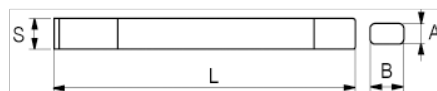

500-240-1
Cinzéis extra planos

DETALHES DO PRODUTO

- Haste oval plana
- Extra plana - 4 mm
- Aço cromo-molibdénio-vanádio
- Pintado a dourado
- Embalagem para venda a retalho

ATRIBUTOS DO PRODUTO

Produto	S	L	A	B	 g
500-240-1	26 mm	230 mm	4 mm	26 mm	278 g