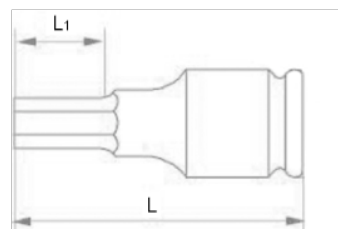

T49T30XL

**Chave de caixa com pontas 1/2",
Torx inviolável TR30, 200 mm**

DETALHES DO PRODUTO

- Chaves de caixa de 1/2" para parafusos TORX® invioláveis
- Acabamento: fosfato de zinco
- Material: Liga de aço de alto desempenho
- Em saco de plástico de 1 peça

ATRIBUTOS DO PRODUTO

Produto				L	L1	
T49T30XL	1	TR30	1/2 in	200 mm	160 mm	122 g