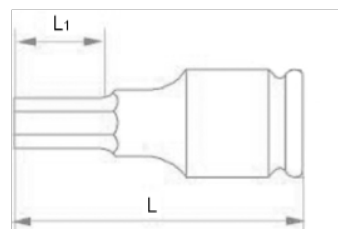

T49T40XL

**Chave de caixa com pontas 1/2",
Torx inviolável TR40, 200 mm**

DETALHES DO PRODUTO

- Chaves de caixa de 1/2" para parafusos TORX® invioláveis
- Acabamento: fosfato de zinco
- Material: Liga de aço de alto desempenho
- Em saco de plástico de 1 peça

ATRIBUTOS DO PRODUTO

Produto				L	L1	
T49T40XL	1	TR40	1/2 in	200 mm	160 mm	123 g