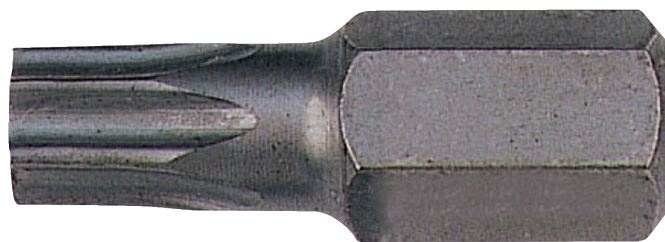

**T49T55**  
**10 mm Ponta Torx 55, 30 mm**

#### DETALHES DO PRODUTO

- Unidade: 10 mm
- Acabamento: fosfato de zinco
- Material: Liga de aço de alto desempenho
- Em saco de plástico de 1 peça

#### ATRIBUTOS DO PRODUTO

| Produto       |  |  |  |  |  |
|---------------|---|---|---|---|---|
| <b>T49T55</b> |   | T55   | 11.17 mm  | 30 mm   | 6.5 g   |