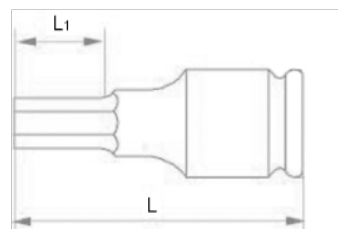

T49T70HL

**Chave de caixa com pontas 1/2",
Torx inviolável TR70, 100 mm**

DETALHES DO PRODUTO

- Chaves de caixa de 1/2" para parafusos TORX® invioláveis
- Acabamento: fosfato de zinco
- Material: Liga de aço de alto desempenho
- Em saco de plástico de 1 peça

ATRIBUTOS DO PRODUTO

Produto				L	L1	
T49T70HL	1	TR70	1/2 in	100 mm	60 mm	167 g