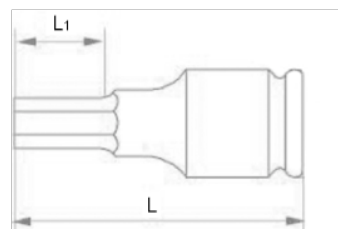

T49T80HL

**Chave de caixa com pontas 1/2",
Torx inviolável TR80, 100 mm**

DETALHES DO PRODUTO

- Chaves de caixa de 1/2" para parafusos TORX® invioláveis
- Acabamento: fosfato de zinco
- Material: Liga de aço de alto desempenho
- Em saco de plástico de 1 peça

ATRIBUTOS DO PRODUTO

Produto				L	L1	
T49T80HL	1	TR80	1/2 in	100 mm	30 mm	163 g