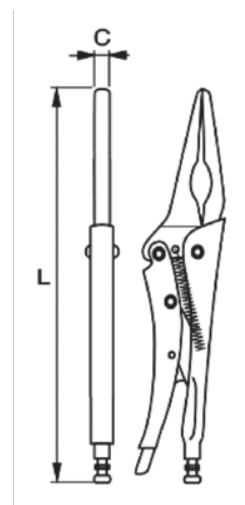

648-165-1

Alicate de bloqueio, de pontas longas e punho suave 165 mm

## DETALHES DO PRODUTO

- Alicates de fecho com mandíbulas curvas e alicate de corte
- Formato: mandíbulas curvadas para utilização geral.
- Pega suave de dois componentes

## ATRIBUTOS DO PRODUTO

Produto	C	L	Abertura da mordaza	g
648-165-1	4.2 mm	165 mm	57 mm	180 g