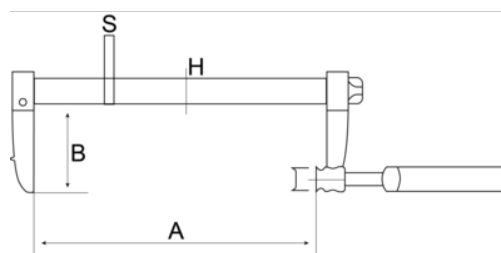

258-100-2

Grampo tipo F profissional 100 X 60 mm

#### DETALHES DO PRODUTO

- Grampo tipo F profissional, com um suporte fixo e um deslizador equipado numa calha de aço perfilado e galvanizado

#### ATRIBUTOS DO PRODUTO

Produto	A	B	H	S	
258-100-2	60 mm	100 mm	15.5 mm	7.5 mm	450 g