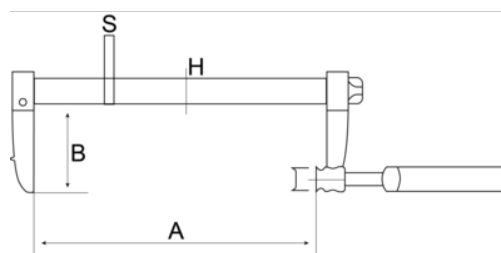

258-120-2

Grampo tipo F profissional 120 X 60 mm

DETALHES DO PRODUTO

- Grampo tipo F profissional, com um suporte fixo e um deslizador equipado numa calha de aço perfilado e galvanizado

ATRIBUTOS DO PRODUTO

Produto	A	B	H	S	
258-120-2	120 mm	60 mm	15.5 mm	7.5 mm	750 g