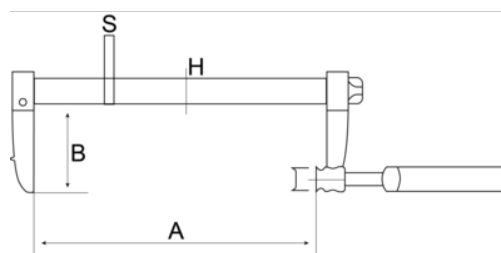

258-300-2

Grampo tipo F profissional 300 X 120 mm

#### DETALHES DO PRODUTO

- Grampo tipo F profissional, com um suporte fixo e um deslizador equipado numa calha de aço perfilado e galvanizado

#### ATRIBUTOS DO PRODUTO

Produto	A	B	H	S	
258-300-2	300 mm	120 mm	22 mm	10.6 mm	1586 g