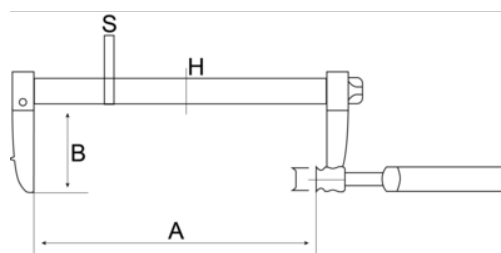

258-160-2

Grampo tipo F profissional 160 X 80 mm

DETALHES DO PRODUTO

- Grampo tipo F profissional, com um suporte fixo e um deslizador equipado numa calha de aço perfilado e galvanizado

ATRIBUTOS DO PRODUTO

Produto	A	B	H	S	
258-160-2	160 mm	80 mm	15.5 mm	7.5 mm	900 g