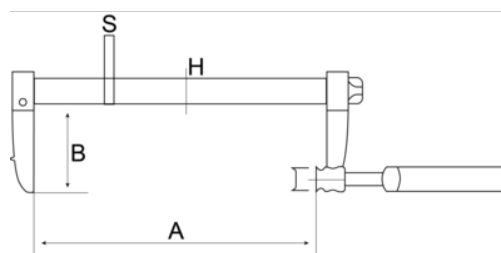

258-200-2

Grampo tipo F profissional 200 X 120 mm

DETALHES DO PRODUTO

- Grampo tipo F profissional, com um suporte fixo e um deslizador equipado numa calha de aço perfilado e galvanizado

ATRIBUTOS DO PRODUTO

Produto	A	B	H	S	
258-200-2	200 mm	120 mm	22 mm	10.6 mm	1200 g