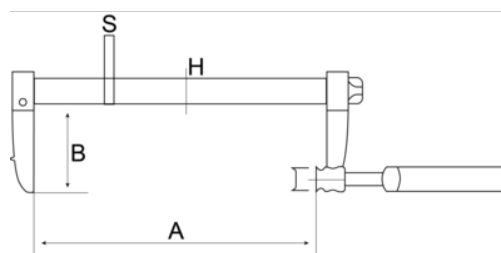

258-250-2

Grampo tipo F profissional 250 X 120 mm

DETALHES DO PRODUTO

- Grampo tipo F profissional, com um suporte fixo e um deslizador equipado numa calha de aço perfilado e galvanizado

ATRIBUTOS DO PRODUTO

Produto	A	B	H	S	
258-250-2	250 mm	120 mm	22 mm	10.6 mm	1500 g