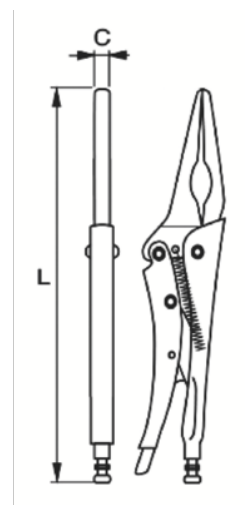

648-165-1

Alicate de fecho com pontas longas e cabo em bimaterial

DETALHES DO PRODUTO

- Alicates de fecho com mandíbulas curvas e alicate de corte
- Formato: mandíbulas curvadas para utilização geral.
- Pega suave de dois componentes

ATRIBUTOS DO PRODUTO

| Produto | C | L | Abertura da mordida |  |
|-----------|----------|----------|---------------------|---|
| 648-165-1 | 4.2 mm | 165 mm | 57 mm | 180 g |