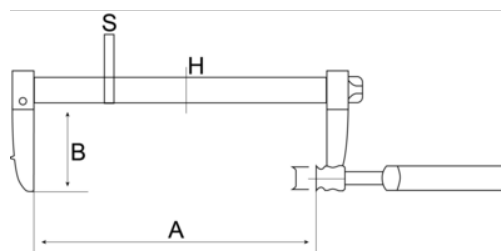

## ATRIBUTOS DO PRODUTO

Produto	<b>A</b>	<b>B</b>	<b>H</b>	<b>S</b>	g
<b>258-100-2</b>	60 mm	100 mm	15.5 mm	7.5 mm	450 g
<b>258-120-2</b>	120 mm	60 mm	15.5 mm	7.5 mm	750 g
<b>258-160-2</b>	160 mm	80 mm	15.5 mm	7.5 mm	900 g
<b>258-200-2</b>	200 mm	120 mm	22 mm	10.6 mm	1200 g
<b>258-250-2</b>	250 mm	120 mm	22 mm	10.6 mm	1500 g
<b>258-300-2</b>	300 mm	120 mm	22 mm	10.6 mm	1586 g