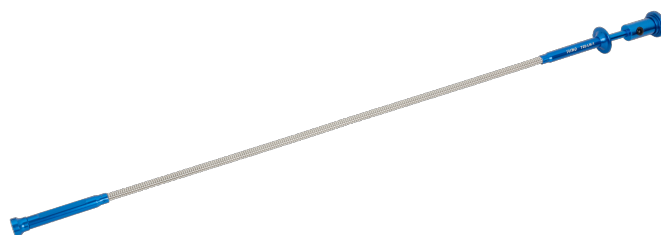

720-LM-1

Ferramenta de captura com garra

DETALHES DO PRODUTO

- Para agarrar peças muito pequenas
- Luz embutida para localizar objectos no escuro
- Íman de neodímio na ponta
- Eixo flexível com núcleo de aço
- Acabamento Cromado

ATRIBUTOS DO PRODUTO

Produto	L	g
720-LM-1	625 mm	120 g