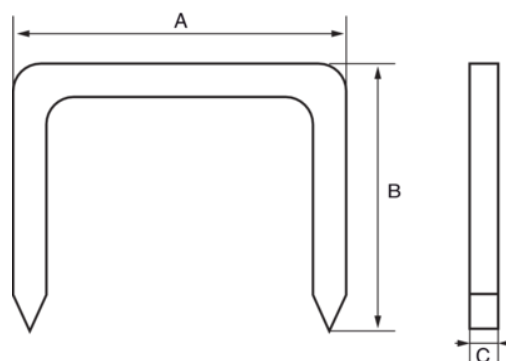

560-LD-10

Agrafos para trabalhos mais leves ,10 mm

DETALHES DO PRODUTO

- Agrafos ideais para trabalhos mais leves e trabalhos artesanais
- Em caixa de plástico com 1000 peças

ATRIBUTOS DO PRODUTO

| Produto | | A | B | C | |
|------------------|------|----------|----------|----------|-------|
| 560-LD-10 | 1000 | 11.3 mm | 10 mm | 0.7 mm | 102 g |