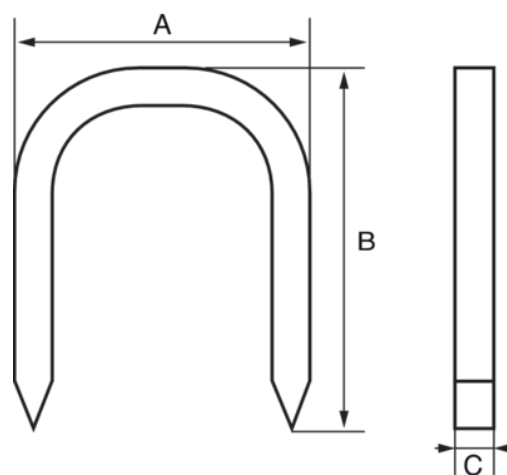

560-CA-12

Agrafos de cabo, 12 mm

DETALHES DO PRODUTO

- Agrafos adequados para fios de baixa tensão
- Em caixa de plástico com 1000 peças

ATRIBUTOS DO PRODUTO

Produto		A	B	C	
560-CA-12	1000	7.5 mm	12 mm	1.2 mm	145 g