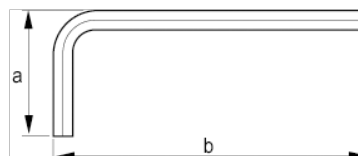

045541-045731

Chaves sextavadas com acabamento
preto em polegadas

DETALHES DO PRODUTO

- Chaves em L com ponta sextavada em polegadas
- Chaves curtas
- O tratamento de superfície com acabamento oxidado proporciona proteção à superfície; precisão mais alta da ponta
- Aço de alta qualidade, totalmente endurecido
- Tamanho estampado na lâmina para fácil identificação
- ISO 2936
- Embalagem industrial

ATRIBUTOS DO PRODUTO

Produto		b	a	
045541	1/16 in	47 mm	15 mm	1 g
045561	3/32 in	59 mm	21 mm	3 g
045581	1/8 in	66 mm	23 mm	5 g
045601	3/16 in	85 mm	33 mm	16 g
045611	7/32 in	91 mm	35.5 mm	24 g
045621	1/4 in	96 mm	38 mm	32 g
045641	5/16 in	105 mm	44 mm	60 g
045661	3/8 in	122 mm	50 mm	100 g
045681	7/16 in	129 mm	53 mm	140 g
045701	1/2 in	145 mm	63 mm	182 g
045731	5/8 in	168 mm	76 mm	370 g