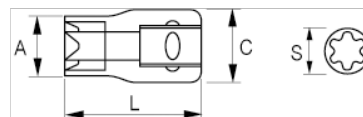

126-24-1

Chave de caixa 1/2" Torx E-24

DETALHES DO PRODUTO

- Chaves de caixa TORX® de 1/2"
- Aço de liga de cromo vanádio
- Acabamento cromado brilhante
- Normas: DIN3120

ATRIBUTOS DO PRODUTO

Produto		S	A	C	L	
126-24-1	E-24	22.1 mm	28 mm	23.8 mm	38 mm	110 g