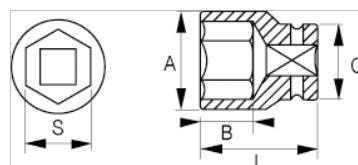

121-17-1

Chave de caixa 1/2" sextavada 17 mm

DETALHES DO PRODUTO

- Chaves de caixa sextavadas de 1/2" em mm
- Aço de liga de cromo vanádio
- Acabamento cromado brilhante
- Perfil em formato de onda NPP
- Normas: DIN3120, DIN3124

ATRIBUTOS DO PRODUTO

Produto		A	B	C	L	
121-17-1	17 mm	24 mm	17.8 mm	21.9 mm	38 mm	72 g