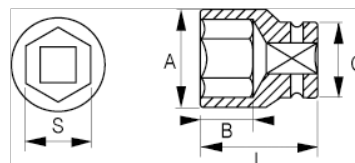

121-20-1

Chave de caixa 1/2" sextavada 20 mm

DETALHES DO PRODUTO

- Chaves de caixa sextavadas de 1/2" em mm
- Aço de liga de cromo vanádio
- Acabamento cromado brilhante
- Perfil em formato de onda NPP
- Normas: DIN3120, DIN3124

ATRIBUTOS DO PRODUTO

Produto		A	B	C	L	
121-20-1	20 mm	28 mm	17.8 mm	23.9 mm	38 mm	87 g