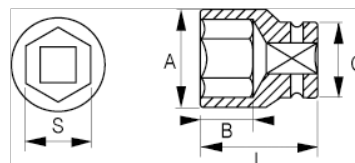

121-22-1

Chave de caixa 1/2" sextavada 22 mm

#### DETALHES DO PRODUTO

- Chaves de caixa sextavadas de 1/2" em mm
- Aço de liga de cromo vanádio
- Acabamento cromado brilhante
- Perfil em formato de onda NPP
- Normas: DIN3120, DIN3124

## ATRIBUTOS DO PRODUTO

Produto		<b>A</b>	<b>B</b>	<b>C</b>	<b>L</b>	
<b>121-22-1</b>	22 mm	30 mm	17.8 mm	26.1 mm	38 mm	97 g