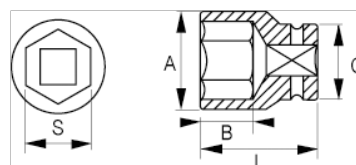

**121-23-1**

**Chave de caixa 1/2" sextavada 23 mm**

## DETALHES DO PRODUTO

- Chaves de caixa sextavadas de 1/2" em mm
- Aço de liga de cromo vanádio
- Acabamento cromado brilhante
- Perfil em formato de onda NPP
- Normas: DIN3120, DIN3124

## ATRIBUTOS DO PRODUTO

Produto		<b>A</b>	<b>B</b>	<b>C</b>	<b>L</b>	
<b>121-23-1</b>	23 mm	32 mm	17.8 mm	28.1 mm	38 mm	103 g