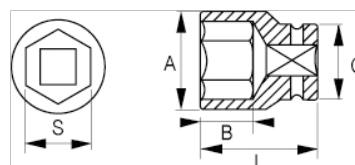

**121-24-1**

**Chave de caixa 1/2" sextavada 24 mm**

## DETALHES DO PRODUTO

- Chaves de caixa sextavadas de 1/2" em mm
- Aço de liga de cromo vanádio
- Acabamento cromado brilhante
- Perfil em formato de onda NPP
- Normas: DIN3120, DIN3124

## ATRIBUTOS DO PRODUTO

Produto		<b>A</b>	<b>B</b>	<b>C</b>	<b>L</b>	
<b>121-24-1</b>	24 mm	32 mm	17.8 mm	28.1 mm	38 mm	109 g