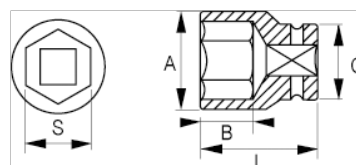

121-25-1

Chave de caixa 1/2" sextavada 25 mm

#### DETALHES DO PRODUTO

- Chaves de caixa sextavadas de 1/2" em mm
- Aço de liga de cromo vanádio
- Acabamento cromado brilhante
- Perfil em formato de onda NPP
- Normas: DIN3120, DIN3124

## ATRIBUTOS DO PRODUTO

Produto		<b>A</b>	<b>B</b>	<b>C</b>	<b>L</b>	
<b>121-25-1</b>	25 mm	34 mm	17.8 mm	29.1 mm	40 mm	146 g