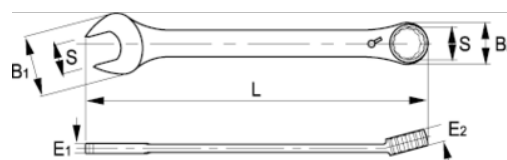

18-30-1

Chaves de boca e roquete combinadas 30 mm, clip

DETALHES DO PRODUTO

- Chaves de bocas e roquete combinadas em tamanhos métricos
- Alavanca de comutação para mudança rápida da direção direita e esquerda
- Ângulo de 15° para melhor manuseamento e acesso
- Acabamento: Acabamento cromado mate
- Material: Liga de aço de alto desempenho
- Dureza: 40-50 HRC
- Normas: ISO 1711-1 e DIN 3113
- -1 embalagem para venda a retalho

ATRIBUTOS DO PRODUTO

Produto	S	B1	B2	E1	E2	L	 g
18-30-1	30 mm	62 mm	58 mm	11.2 mm	17 mm	404 mm	750 g