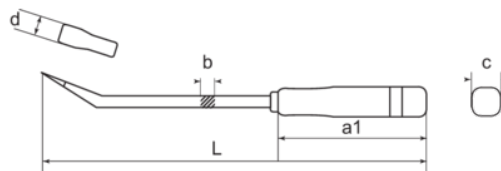

ZH70612
Рычаг 310 мм

ИНФОРМАЦИЯ О ТОВАРЕ

- Смещенные рычаги для удобного поддевания и сгибания
- Лёгкие пластмассовые рукоятки обеспечивают удобный хват и мощное усилие рычага

СВОЙСТВА ТОВАРА

Товар	L	d	b	a1	C	 g
ZH70612	300 mm		9 mm	15 mm	27 mm	220 g