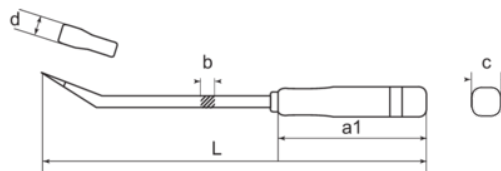

ZH70613
Рычаг 460 мм

ИНФОРМАЦИЯ О ТОВАРЕ

- Смещенные рычаги для удобного поддевания и сгибания
- Лёгкие пластмассовые рукоятки обеспечивают удобный хват и мощное усилие рычага

СВОЙСТВА ТОВАРА

Товар	L	d	b	a1	C	 g
ZH70613	450 mm		11 mm	19 mm	30 mm	440 g