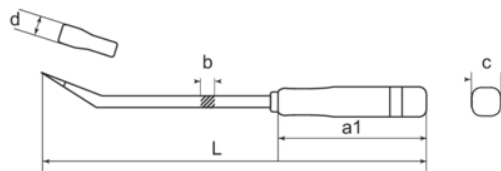

ZH70614
Рычаг 610 мм

ИНФОРМАЦИЯ О ТОВАРЕ

- Смещенные рычаги для удобного поддевания и сгибания
- Лёгкие пластмассовые рукоятки обеспечивают удобный хват и мощное усилие рычага

СВОЙСТВА ТОВАРА

Товар	L	d	b	a1	C	 g
ZH70614	600 mm		11 mm	19 mm	30 mm	580 g