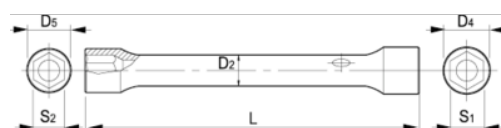

055071

Двусторонний торцевой ключ
12-13 мм

ИНФОРМАЦИЯ О ТОВАРЕ

- Двусторонние торцевые ключи метрических размеров
- От 16 мм, с отверстием для установки шпильки
- Шестигранный рабочий профиль Dynamic-Drive обеспечивает увеличенный срок службы винтов и гаек
- Покрытие: хромированная матовая отделка
- Материал: высококачественная легированная сталь
- Твёрдость: 42-48 по Роквеллу
- Стандарты: UNE 16586

СВОЙСТВА ТОВАРА

Товар	S1	S2	D4	D5	D2	L	
055071	12 mm	13 mm	17 mm	19 mm	13 mm	138 mm	127 g