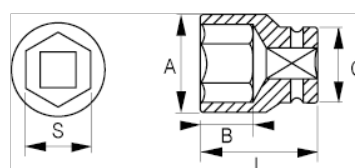

101-055-1

Шестигранная головка 1/4", 5,5 мм

ИНФОРМАЦИЯ О ТОВАРЕ

- Шестигранные торцевые головки 1/4", размеры в мм
- Хром-ванадиевая легированная сталь
- Блестящая хромированная отделка
- Волнистый профиль NPP
- Стандарты: DIN3120, DIN3124

СВОЙСТВА ТОВАРА

Товар		A	B	C	L	
101-055-1	5.5 mm	8.8 mm	9 mm	12 mm	25 mm	12 g