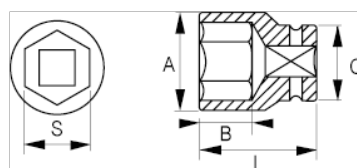

101-06-1

Головка 1/4", шестигранная 6 мм

ИНФОРМАЦИЯ О ТОВАРЕ

- Шестигранные торцевые головки 1/4", размеры в мм
- Хром-ванадиевая легированная сталь
- Блестящая хромированная отделка
- Волнистый профиль NPP
- Стандарты: DIN3120, DIN3124

СВОЙСТВА ТОВАРА

Товар		A	B	C	L	
101-06-1	6 mm	9.4 mm	9 mm	12 mm	25 mm	11 g