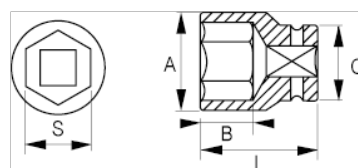

101-09-1

Шестигранная головка 1/4", 9 мм

## ИНФОРМАЦИЯ О ТОВАРЕ

- Шестигранные торцевые головки 1/4", размеры в мм
- Хром-ванадиевая легированная сталь
- Блестящая хромированная отделка
- Волнистый профиль NPP
- Стандарты: DIN3120, DIN3124

## СВОЙСТВА ТОВАРА

Товар		<b>A</b>	<b>B</b>	<b>C</b>	<b>L</b>	
<b>101-09-1</b>	9 mm	13 mm	12 mm	13 mm	25 mm	15 g