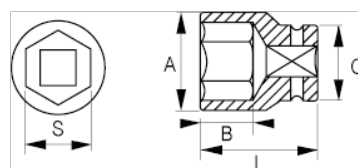

101-09-1

Шестигранная головка 1/4", 9 мм

ИНФОРМАЦИЯ О ТОВАРЕ

- Шестигранные торцевые головки 1/4", размеры в мм
- Хром-ванадиевая легированная сталь
- Блестящая хромированная отделка
- Волнистый профиль NPP
- Стандарты: DIN3120, DIN3124

СВОЙСТВА ТОВАРА

Товар		A	B	C	L	
101-09-1	9 mm	13 mm	12 mm	13 mm	25 mm	15 g