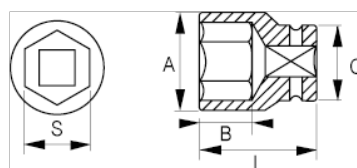

101-13-1

Шестигранная головка 1/4", 13 мм

ИНФОРМАЦИЯ О ТОВАРЕ

- Шестигранные торцевые головки 1/4", размеры в мм
- Хром-ванадиевая легированная сталь
- Блестящая хромированная отделка
- Волнистый профиль NPP
- Стандарты: DIN3120, DIN3124

СВОЙСТВА ТОВАРА

Товар		A	B	C	L	
101-13-1	13 mm	18 mm	12 mm	15.8 mm	25 mm	28 g